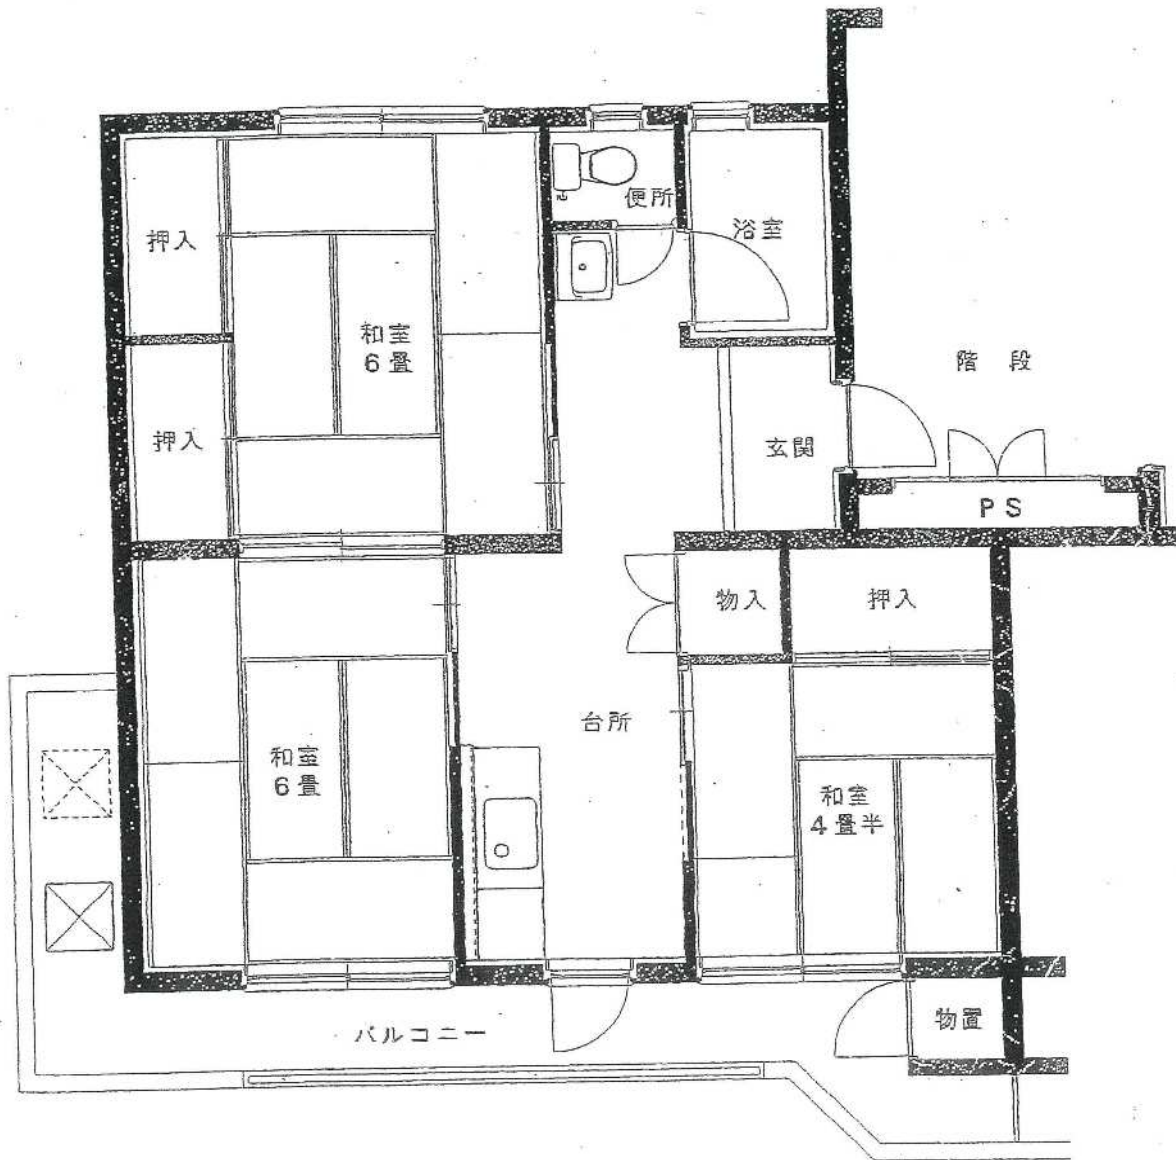

柴宮団地

40号棟

建築年度	S51 R4 内部改善
風呂	給湯器リース
ガス設備	都市ガス

柴宮団地 40号棟