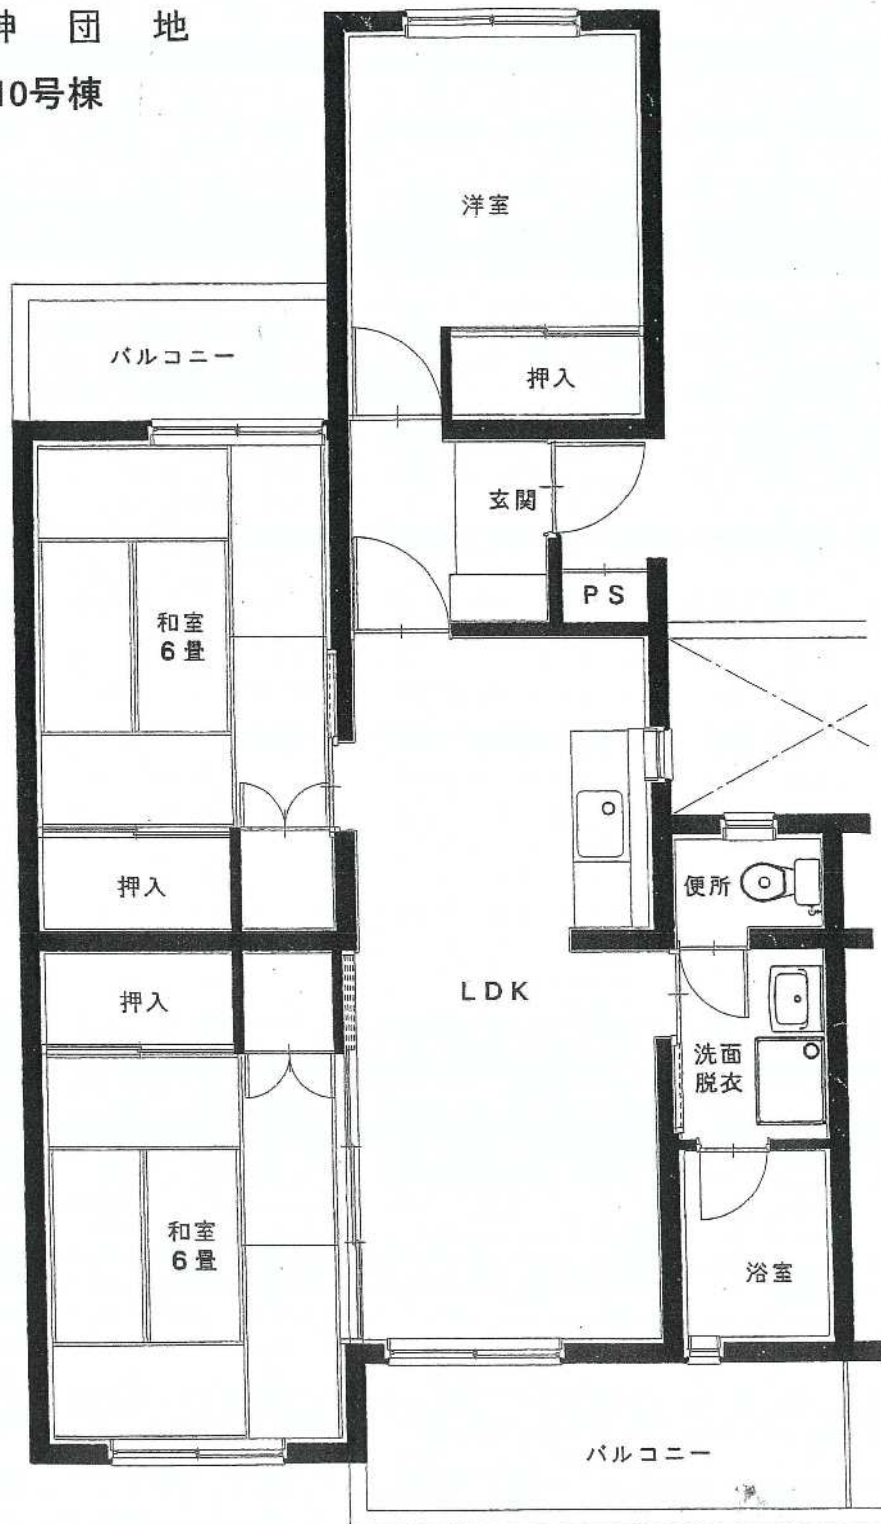

雷神団地
10号棟

建築年度	S61
風呂	風呂リース
ガス設備	都市ガス

雷神団地 10号棟