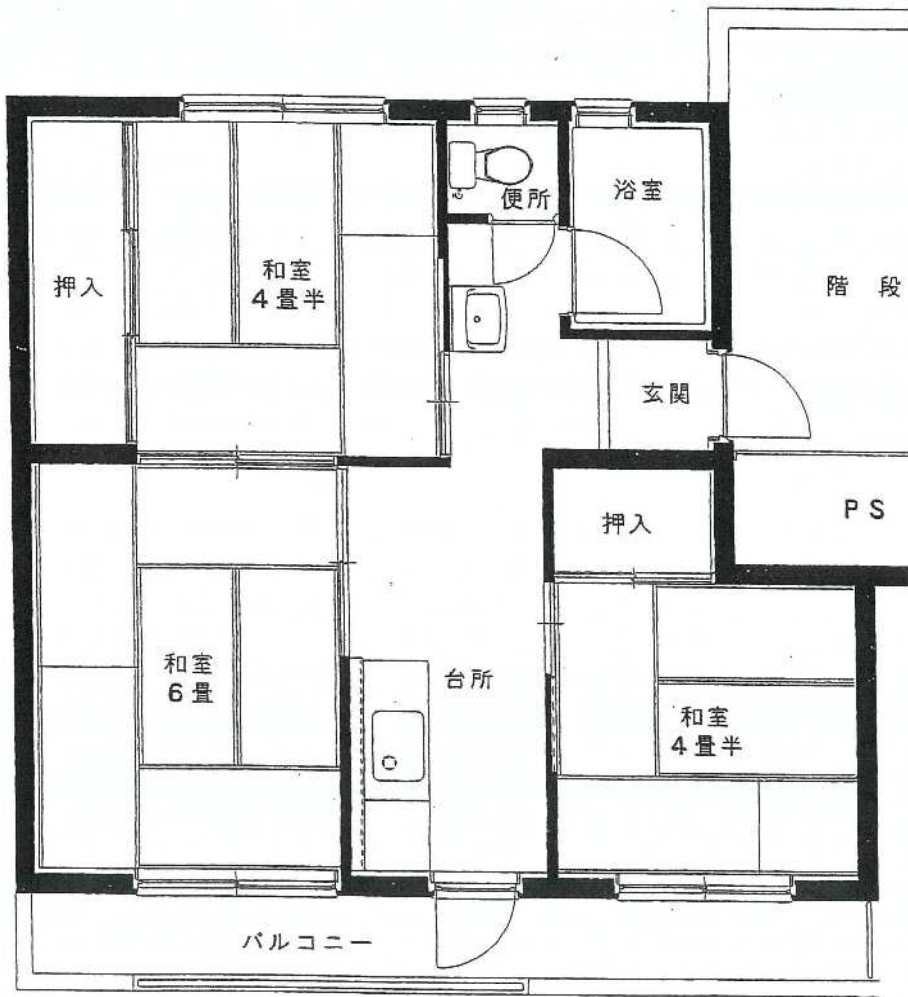

柴宮団地

49号棟

建築年度	S47
風呂	備品付(給湯器リース・シャワー付)
ガス設備	都市ガス

柴宮団地 49号棟