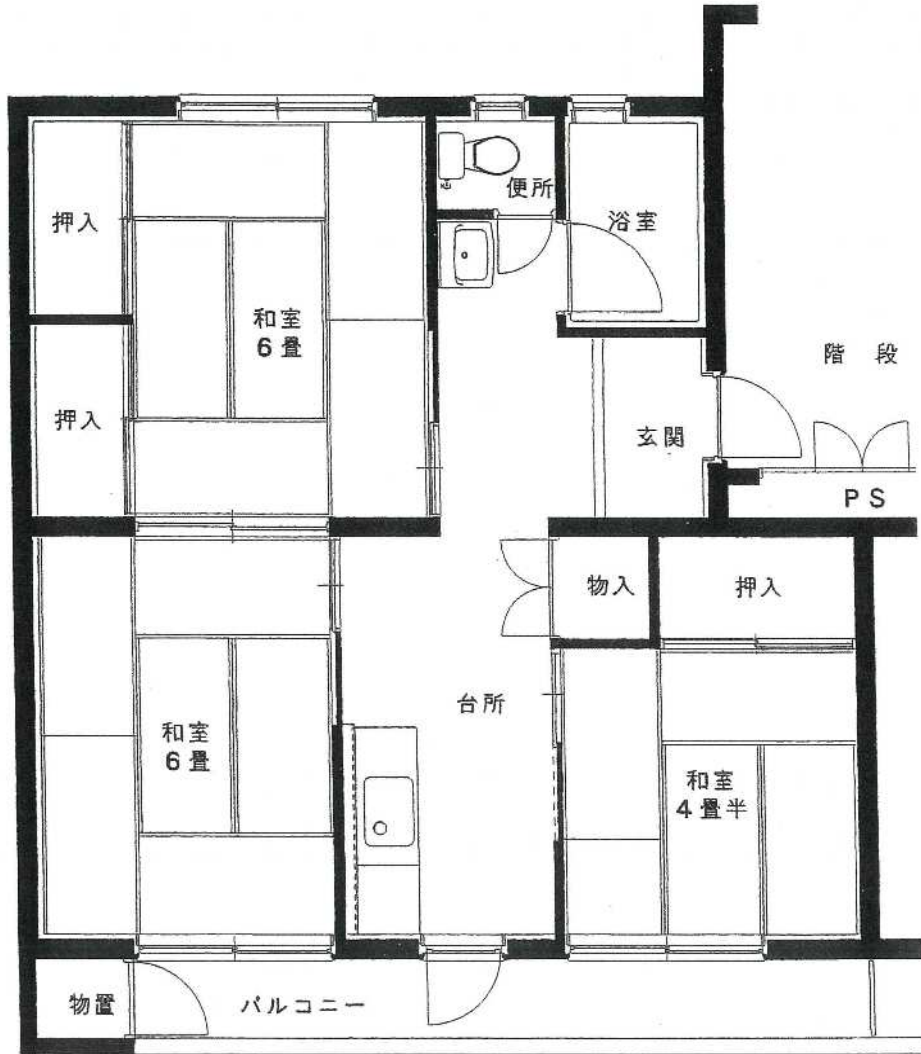

芦田塚団地

05号棟

建築年度	S50
風呂	風呂リース
ガス設備	プロパンガス

芦田塚 団地 05号棟